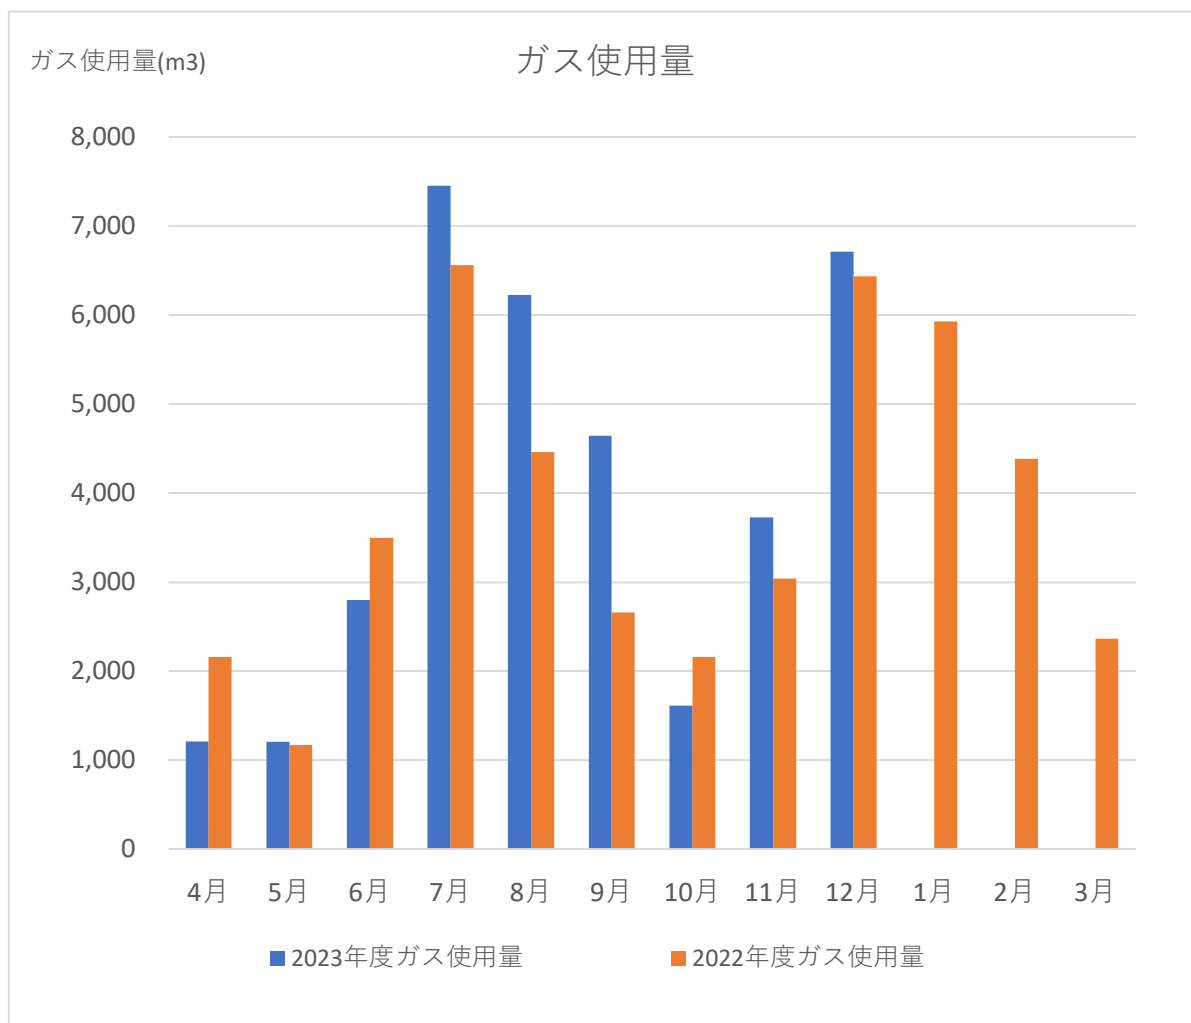

# ○取手団地ガス使用量の実績

## 月別ガス使用量の実績